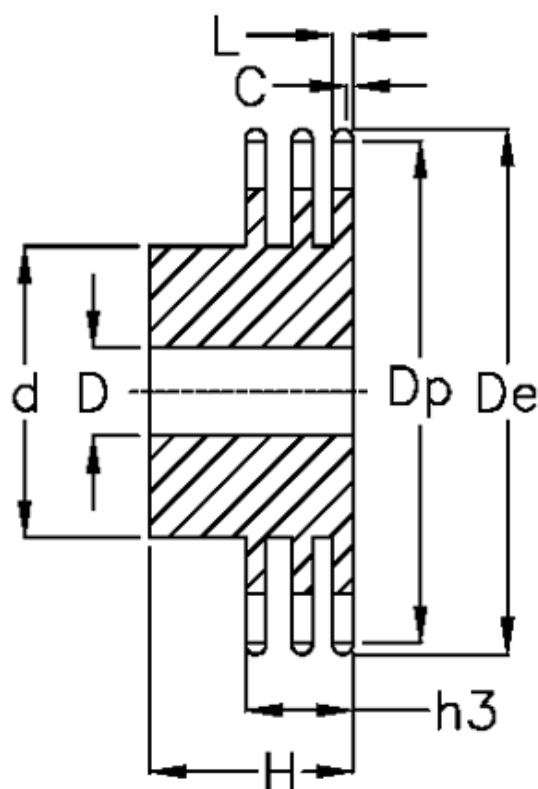

Varenummer: 616013003032  
Beskrivelse: Navhjul 06 B-3 Z=32 triplex  
forboret

## Mål

Antal tænder	= 32
C	= 1
d	= 80
D	= 16±0,5
De	= 101.3
Dp	= 97.17
For kædebetegnelse	= 06 B-3
For kæde størrelse	= 3/8" x 7/32"

H	= 40
h3	= 25.6
L	= 5.2